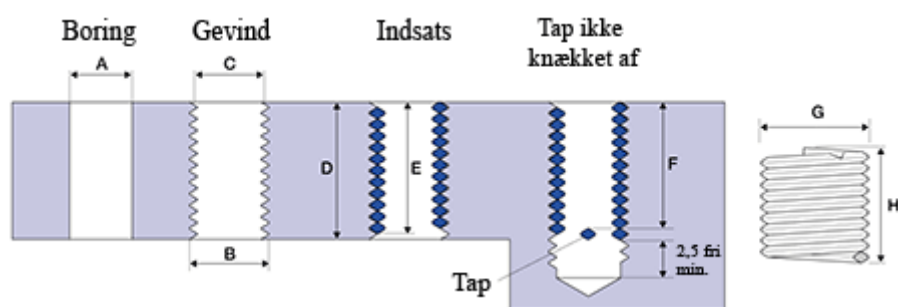

Varenummer: 1310424071800
Beskrivelse: KLEE Gevindinsats LOCKFIL+ M24 x 3,00
boreddybde 18mm

Mål

A	= 24,75 -0,1 +0,4
B	= 27.897
C	= 25,948 -0 +0,187
D	= 18.00
Gevind	= M24 x 3,00
G Min/Maks	= 28,30 28,80
H	= 4.55